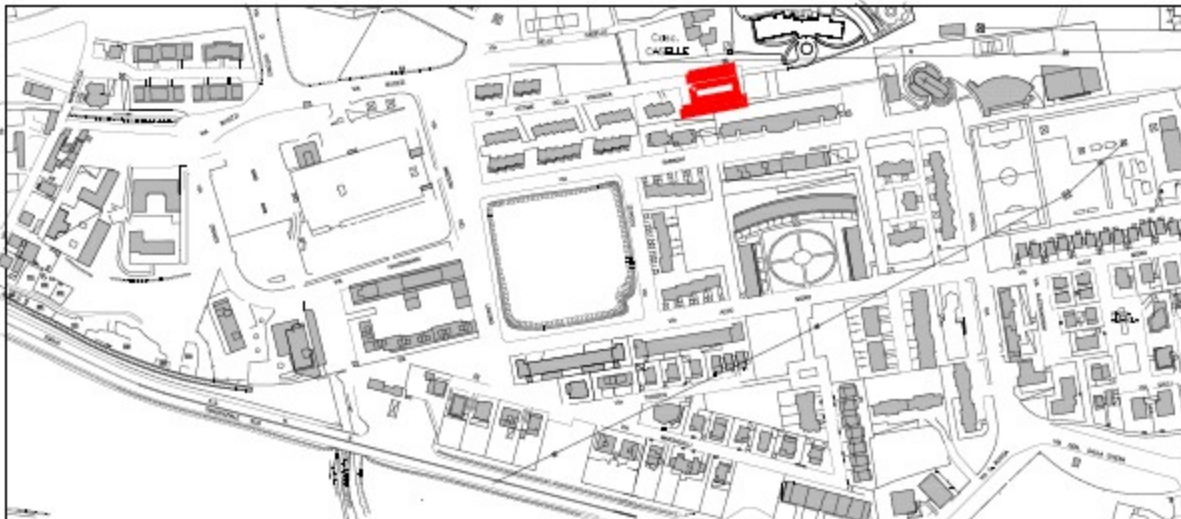

Vista satellitare

Planimetria città

Inquadramento scala 1:2000

Copertura fotovoltaica su parcheggi esistenti in Via Martiri della Violenza

Superficie 800 mq circa.

Settore 6
Qualità dell'ambiente e sviluppo sostenibile -
Opere Pubbliche