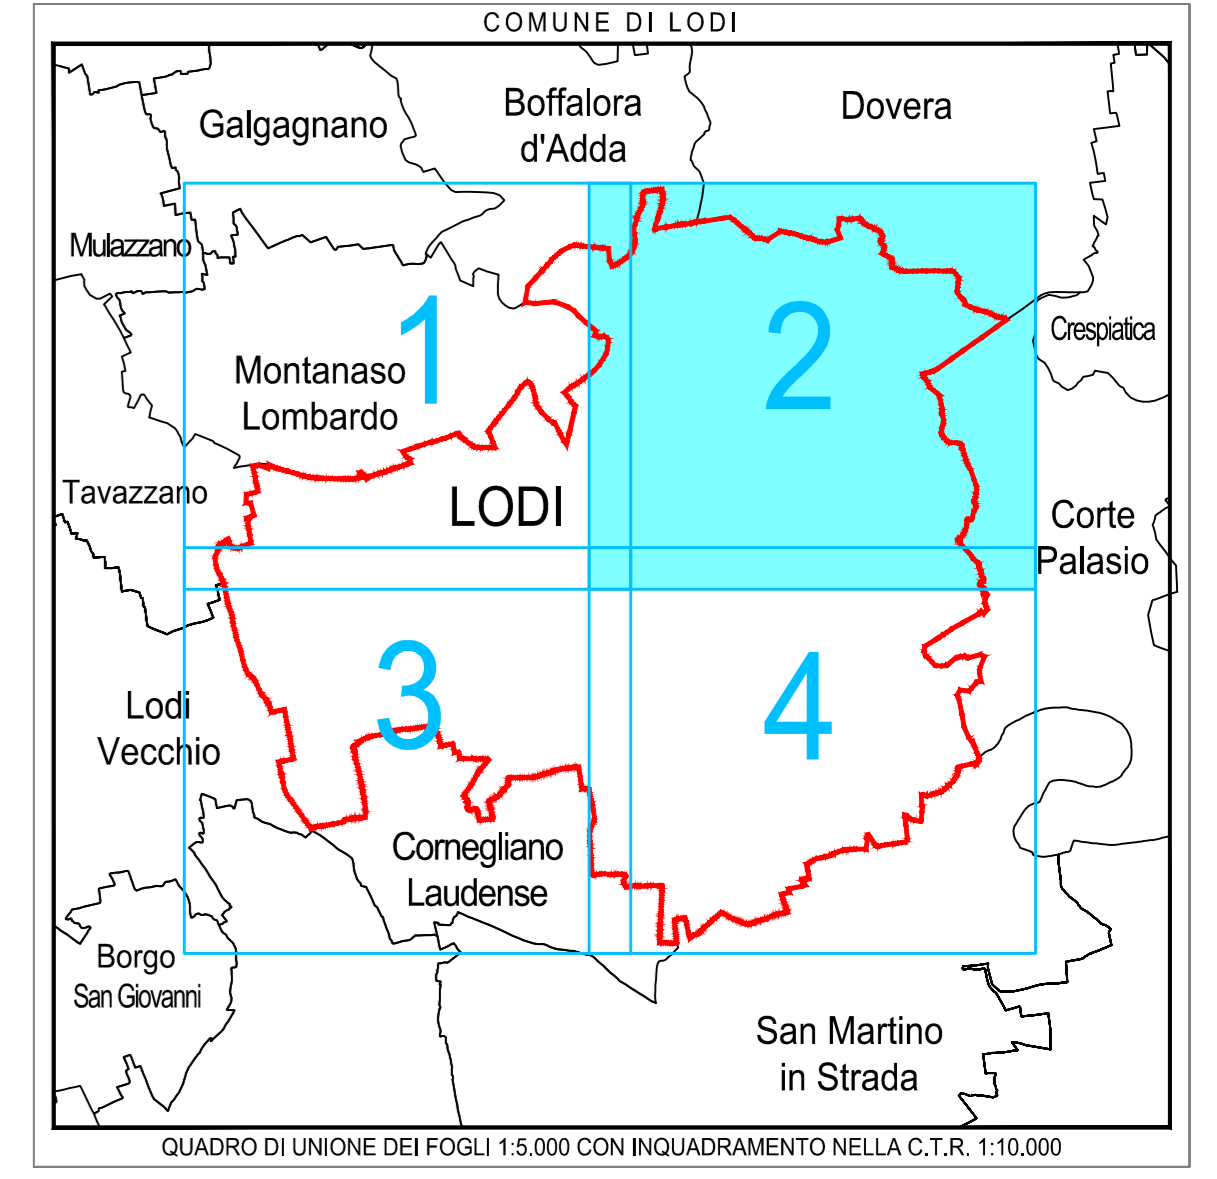

Comune di
LODI

SCALA 1:5000

LEGENDA

- LINEA URBANA 1
- LINEA URBANA 2
- LINEA URBANA 3
- LINEA URBANA 4
- LINEA URBANA 5
- LINEA INTERURBANA STAR
- LINEA INTERURBANA ADDA TRASPORTI
- LINEE INTERURBANE LINE
- FERMATA LINEA URBANA 1
- FERMATA LINEA URBANA 2
- FERMATA LINEA URBANA 3
- FERMATA LINEA URBANA 4
- FERMATA LINEA URBANA 5
- FERMATA COMUNE A PIU' LINEE

COMUNE DI LODI

PIANO DI GOVERNO DEL TERRITORIO ex L.R. 12/05:
PIANO URBANO GENERALE DEI SERVIZI
DEL SOTTOSUOLO (PUGSS)

IL SISTEMA DEL TRASPORTO
PUBBLICO LOCALE

Tavola 02 di 04

CAP Holding spa
DIVISIONE SET
Strada 6, Palazzo C8 - 20089 ROZZANO (MI)