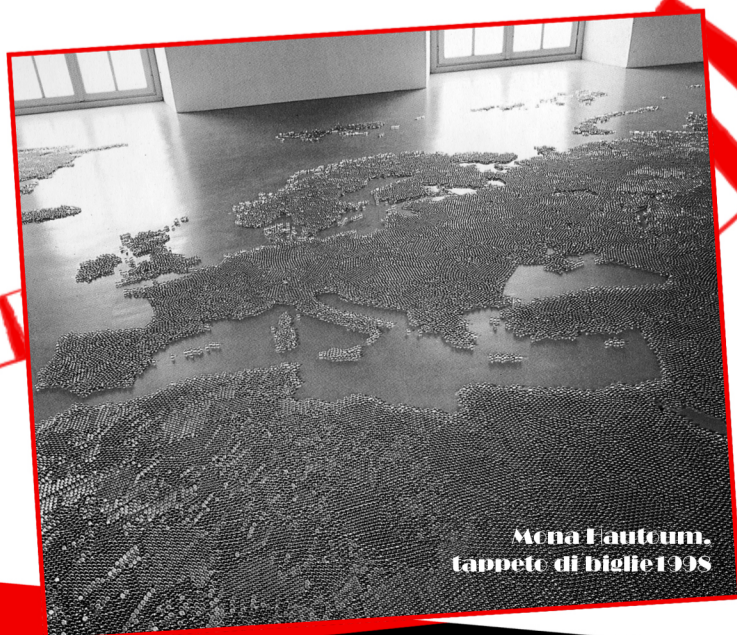

**"I  
processi di  
globalizza-  
zione  
dell'arte  
contempo-  
ranea"**

**26** Maggio  
2011  
h18.00-20.00

Conferenza con  
Francesco Bernardelli e  
Francesco Poli

Marina Abramovic,  
tappeto di bielle 1998