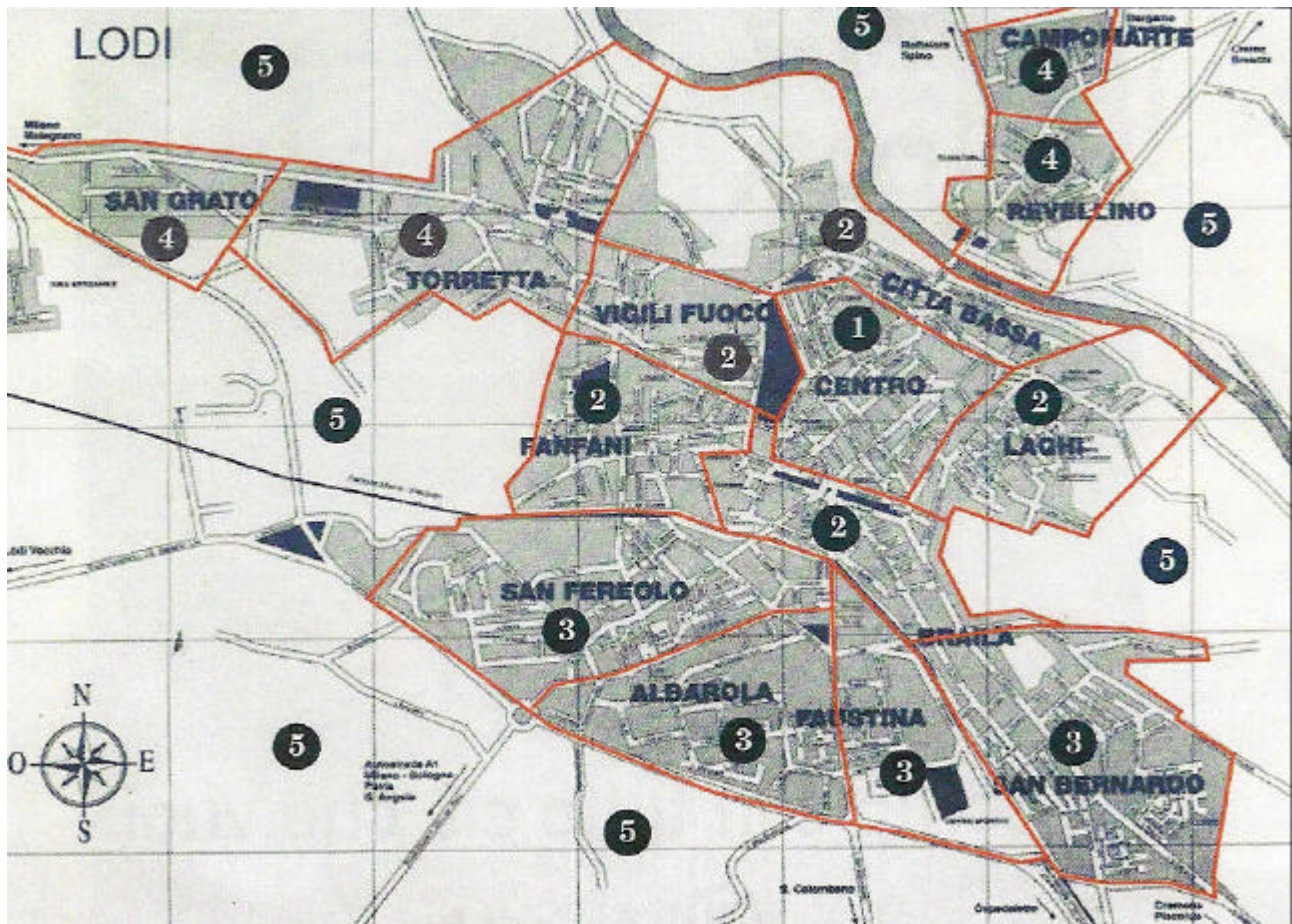

ACCORDO TERRITORIALE TRA IL COMUNE DI LODI, ALPE (CONFEDILIZIA), APPC, SUNIA, SICeT, UNIAT DELLA PROVINCIA DI LODI

SUDDIVISIONE TERRITORIALE

Città di Lodi

Centro Storico: Zona n. 1

Zona Intermedia: Zona n. 2

Città bassa, Zona Laghi, Zona Vigili del Fuoco, Zona Fanfani, Zona Braila

Zona Residenziale Periferica: Zona n. 3

Zona S. Fereolo, Zona Albarola, Zona Faustina, Zona S. Bernardo

Periferia: Zona n. 4

Zona S. Grato, Zona Torretta, Zona Campo Marte, Zona Revellino

Zona Agricola: Zona n. 5