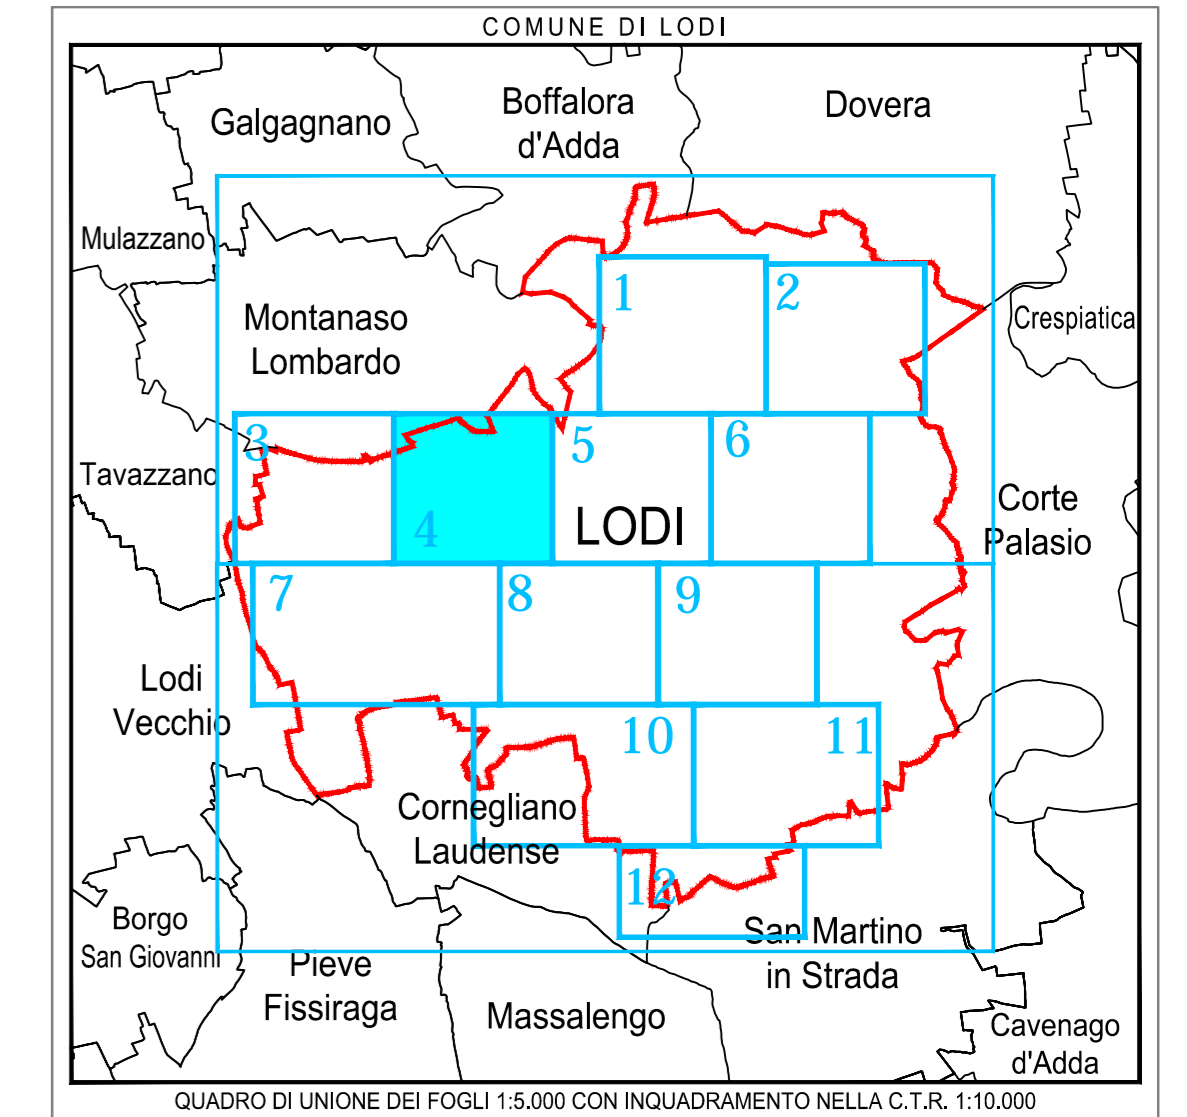

Comune di

LODI

SCALA 1:2000

LEGGENDA

- POZZETTO MODULARE TELECOM (F50/0)
- TELECOM CANALIZZAZIONI
- TELECOM CAVI IN TRINCEA
- TELECOM INFRASTRUTTURE
- POZZETTO MODULARE TELECOM (T50/0)

COMUNE DI LODI

PIANO DI GOVERNO DEL TERRITORIO ex L.R. 12/05:  
PIANO URBANO GENERALE DEI SERVIZI  
DEL SOTTOSUOLO (PUGSS)

TITOLO ELABORATO:  <b>PLANIMETRIA RETE DI TELECOMUNICAZIONI</b>	TAVOLA: TAV. 04/04 NOME FILE: 145.01.07_TAV 04.dwg SCALA: 1:2.000 DATA: giugno 2010
Tavola 04 di 12	

ELABORATO DA:

**CAP** CAP Holding spa  
DIVISIONE SET  
Strada 6, Palazzo 08 - 20089 ROZZANO (MI)