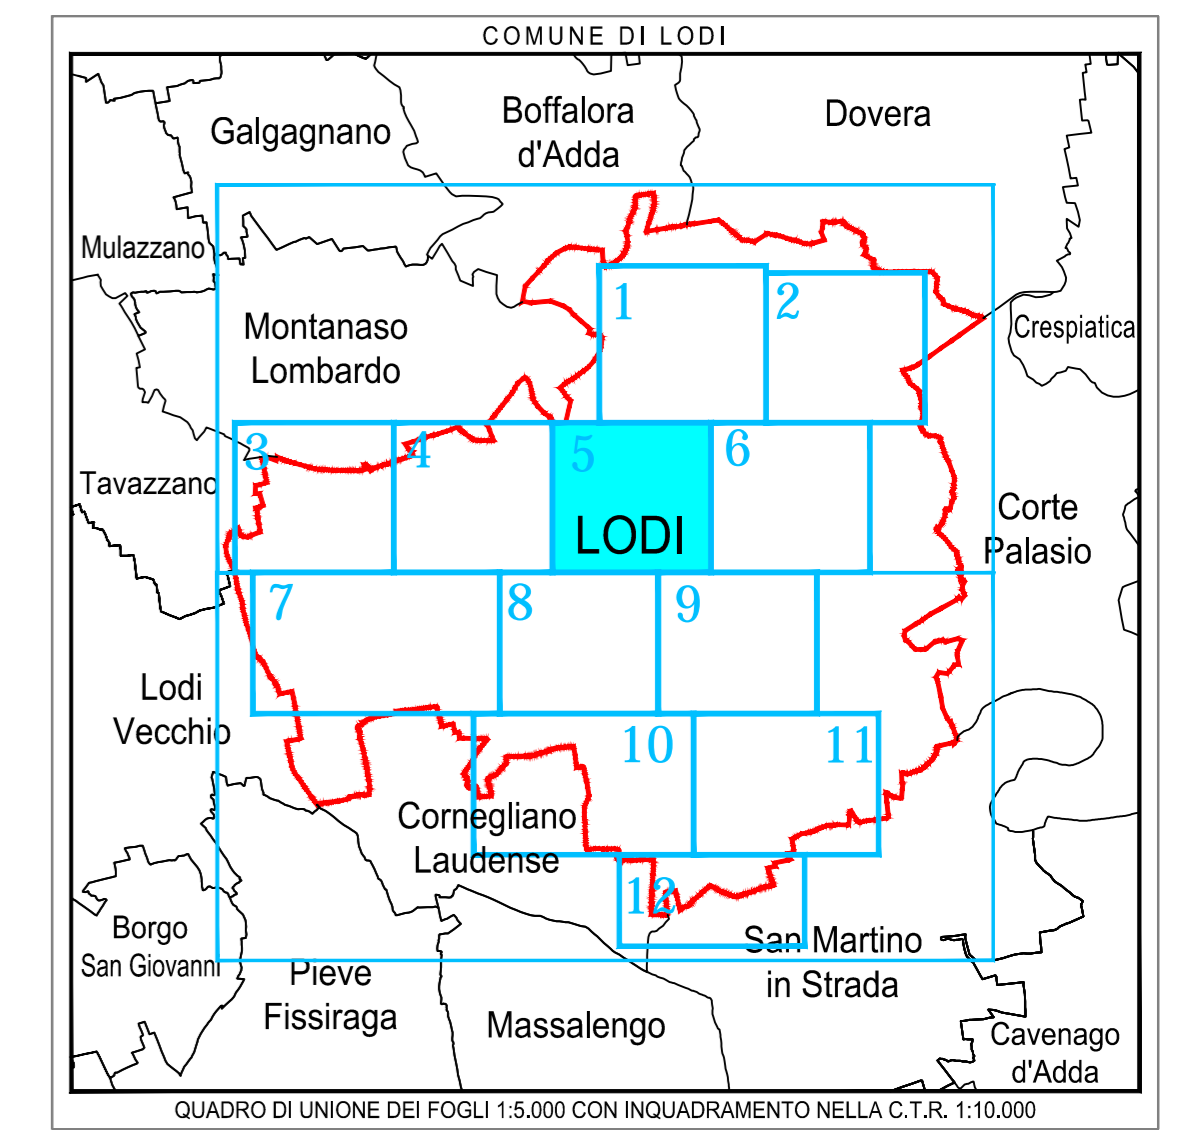

Comune di

LODI

SCALA 1:2000

LEGGENDA

- POZZETTO MODULARE TELECOM (FTTH)
- POZZETTO MODULARE TELECOM (FTTC)
- TELECOM INFRASTRUTTURE
- TELECOM CANALIZZAZIONI
- TELECOM CAVI IN TRINCEA

COMUNE DI LODI

PIANO DI GOVERNO DEL TERRITORIO ex. L.R. 12/05:
PIANO URBANO GENERALE DEI SERVIZI
DEL SOTTOSUOLO (PUGSS)

PLANIMETRIA
RETE DI TELECOMUNICAZIONI

Tavola 05 di 12

CAP Holding spa
DIVISIONE SET
Strada 6, Palazzo Q8 - 20089 ROZZANO (MI)

SINTESI DELLE REVISIONI

N°	DATA	DESCRIZIONE
00	giugno 2010	EMISSIONE