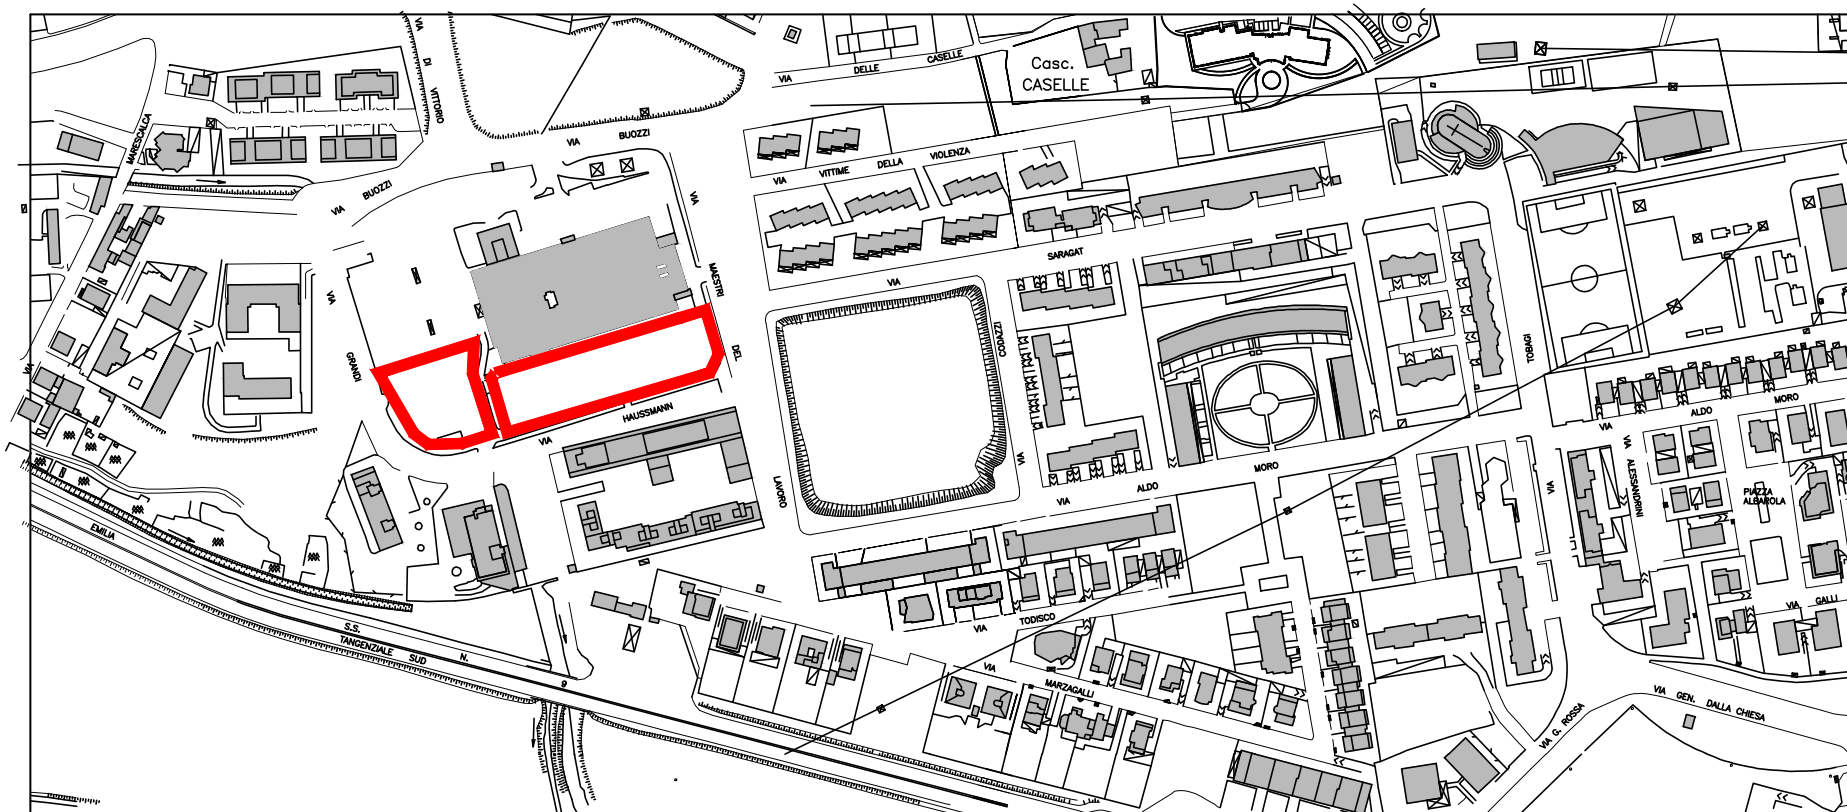

# Parcheeggi Centro Commerciale My Lodi in Via A. Grandi.

Vista satellitare

Planimetria città

Copertura fotovoltaica su parcheggi esistenti presso il centro commerciale My Lodi di Via A. Grandi.

Superficie utilizzabile 2700 mq circa.

Inquadramento scala 1:2000

Settore 6  
Qualità dell'ambiente e sviluppo sostenibile -  
Opere Pubbliche