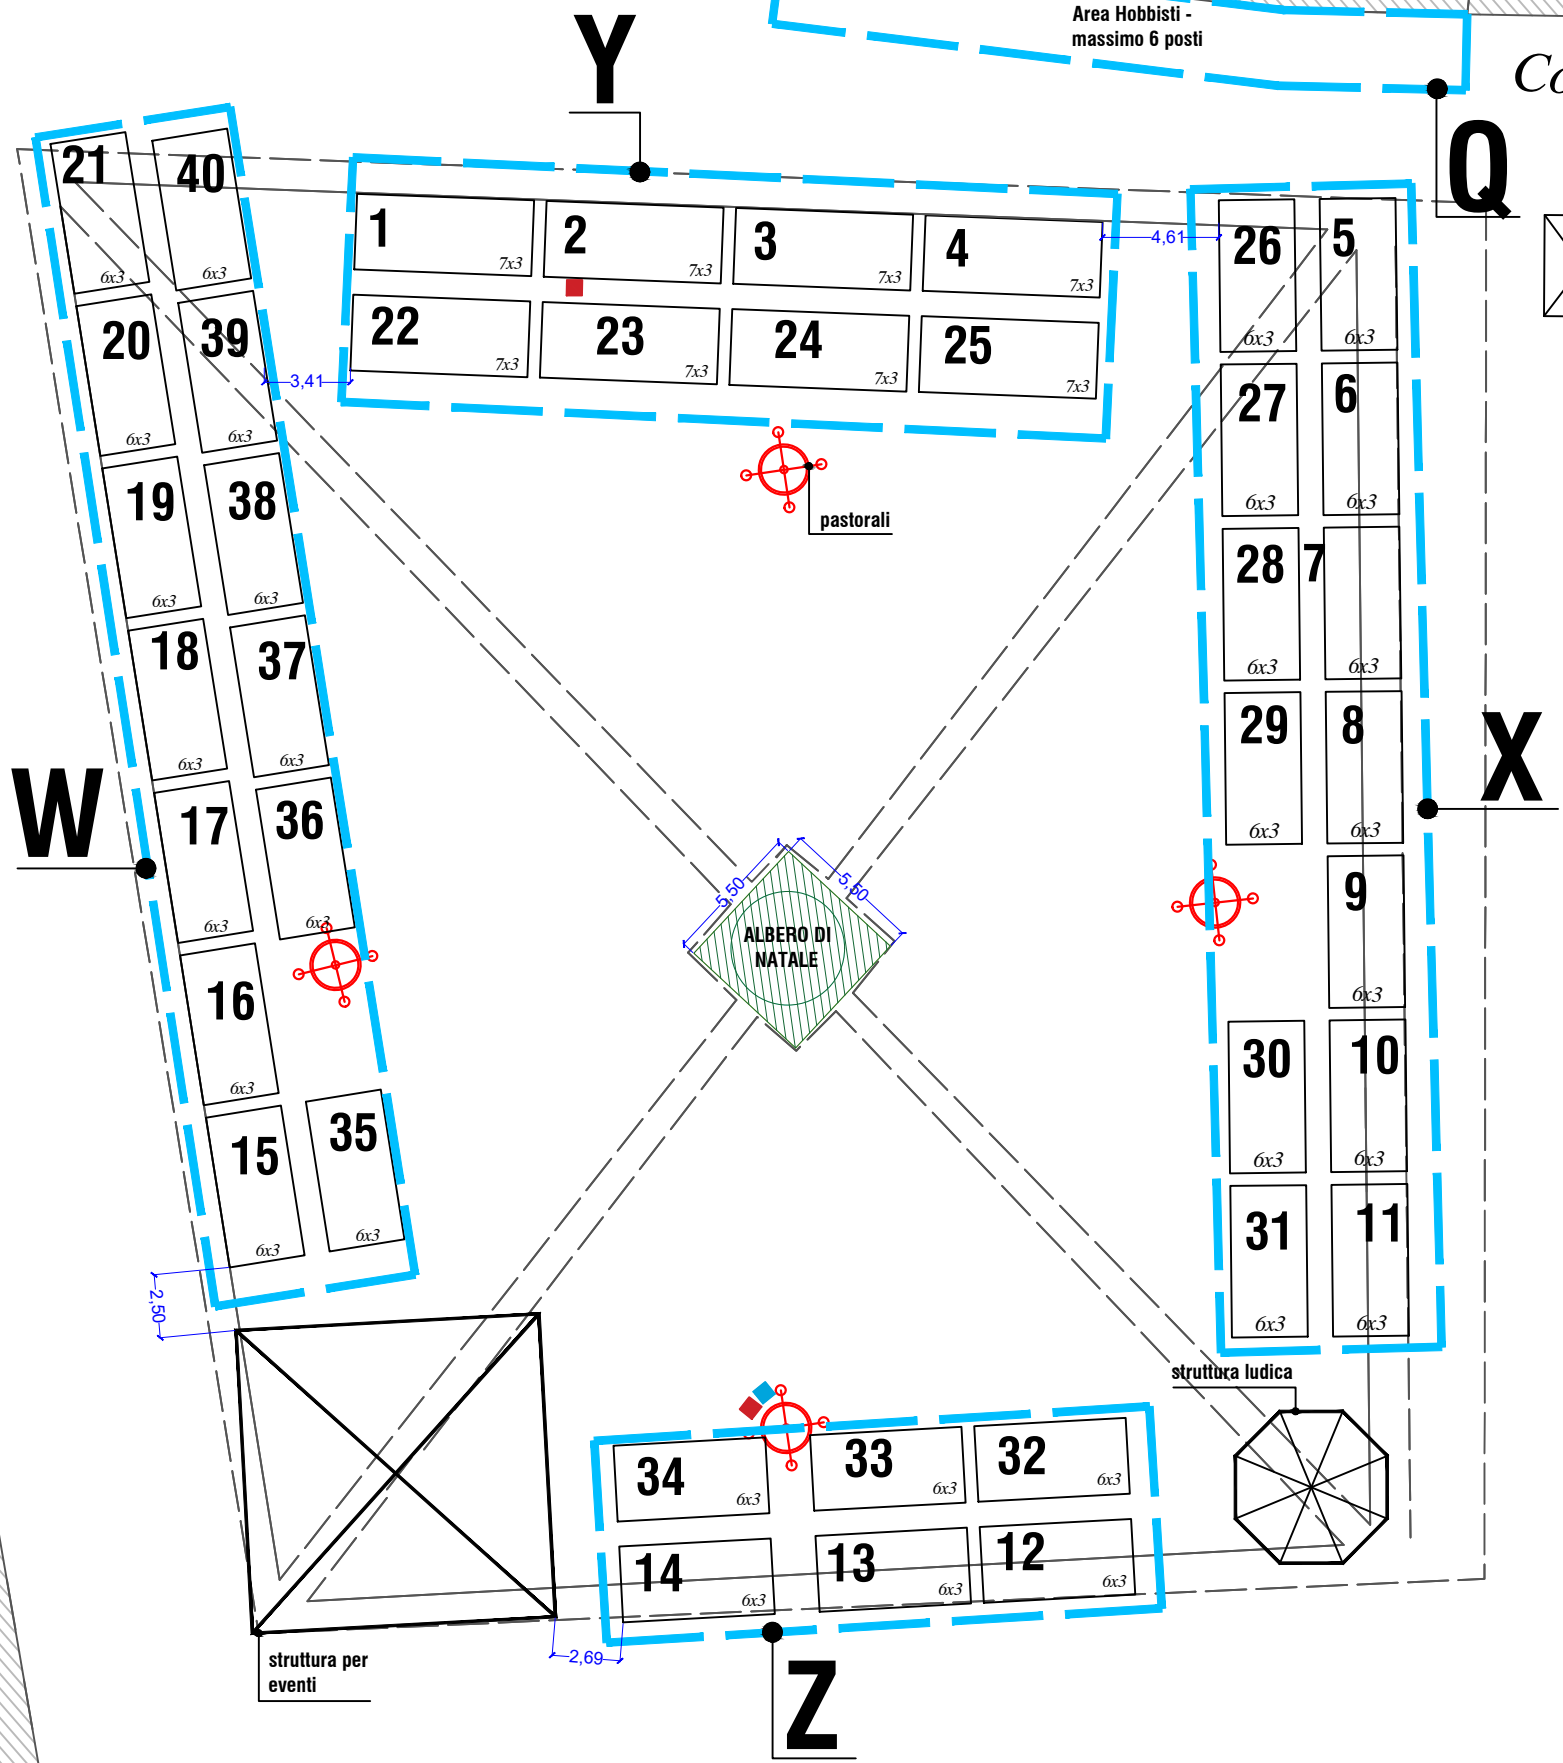

Città di Lodi

schema planimetria SAGRA di Santa Lucia

Comune

Sagrato della
Cattedrale

Area Hobbisti -
massimo 6 posti

Corso Roma

VIA FIORENTI

Taxi

EDICOLA

BAR VICTORY

BAR AL PORTICO
DEI PENSIERI

BAR LODI

Via Gabba

Corso Vittorio Emanuele II

Via Marsala