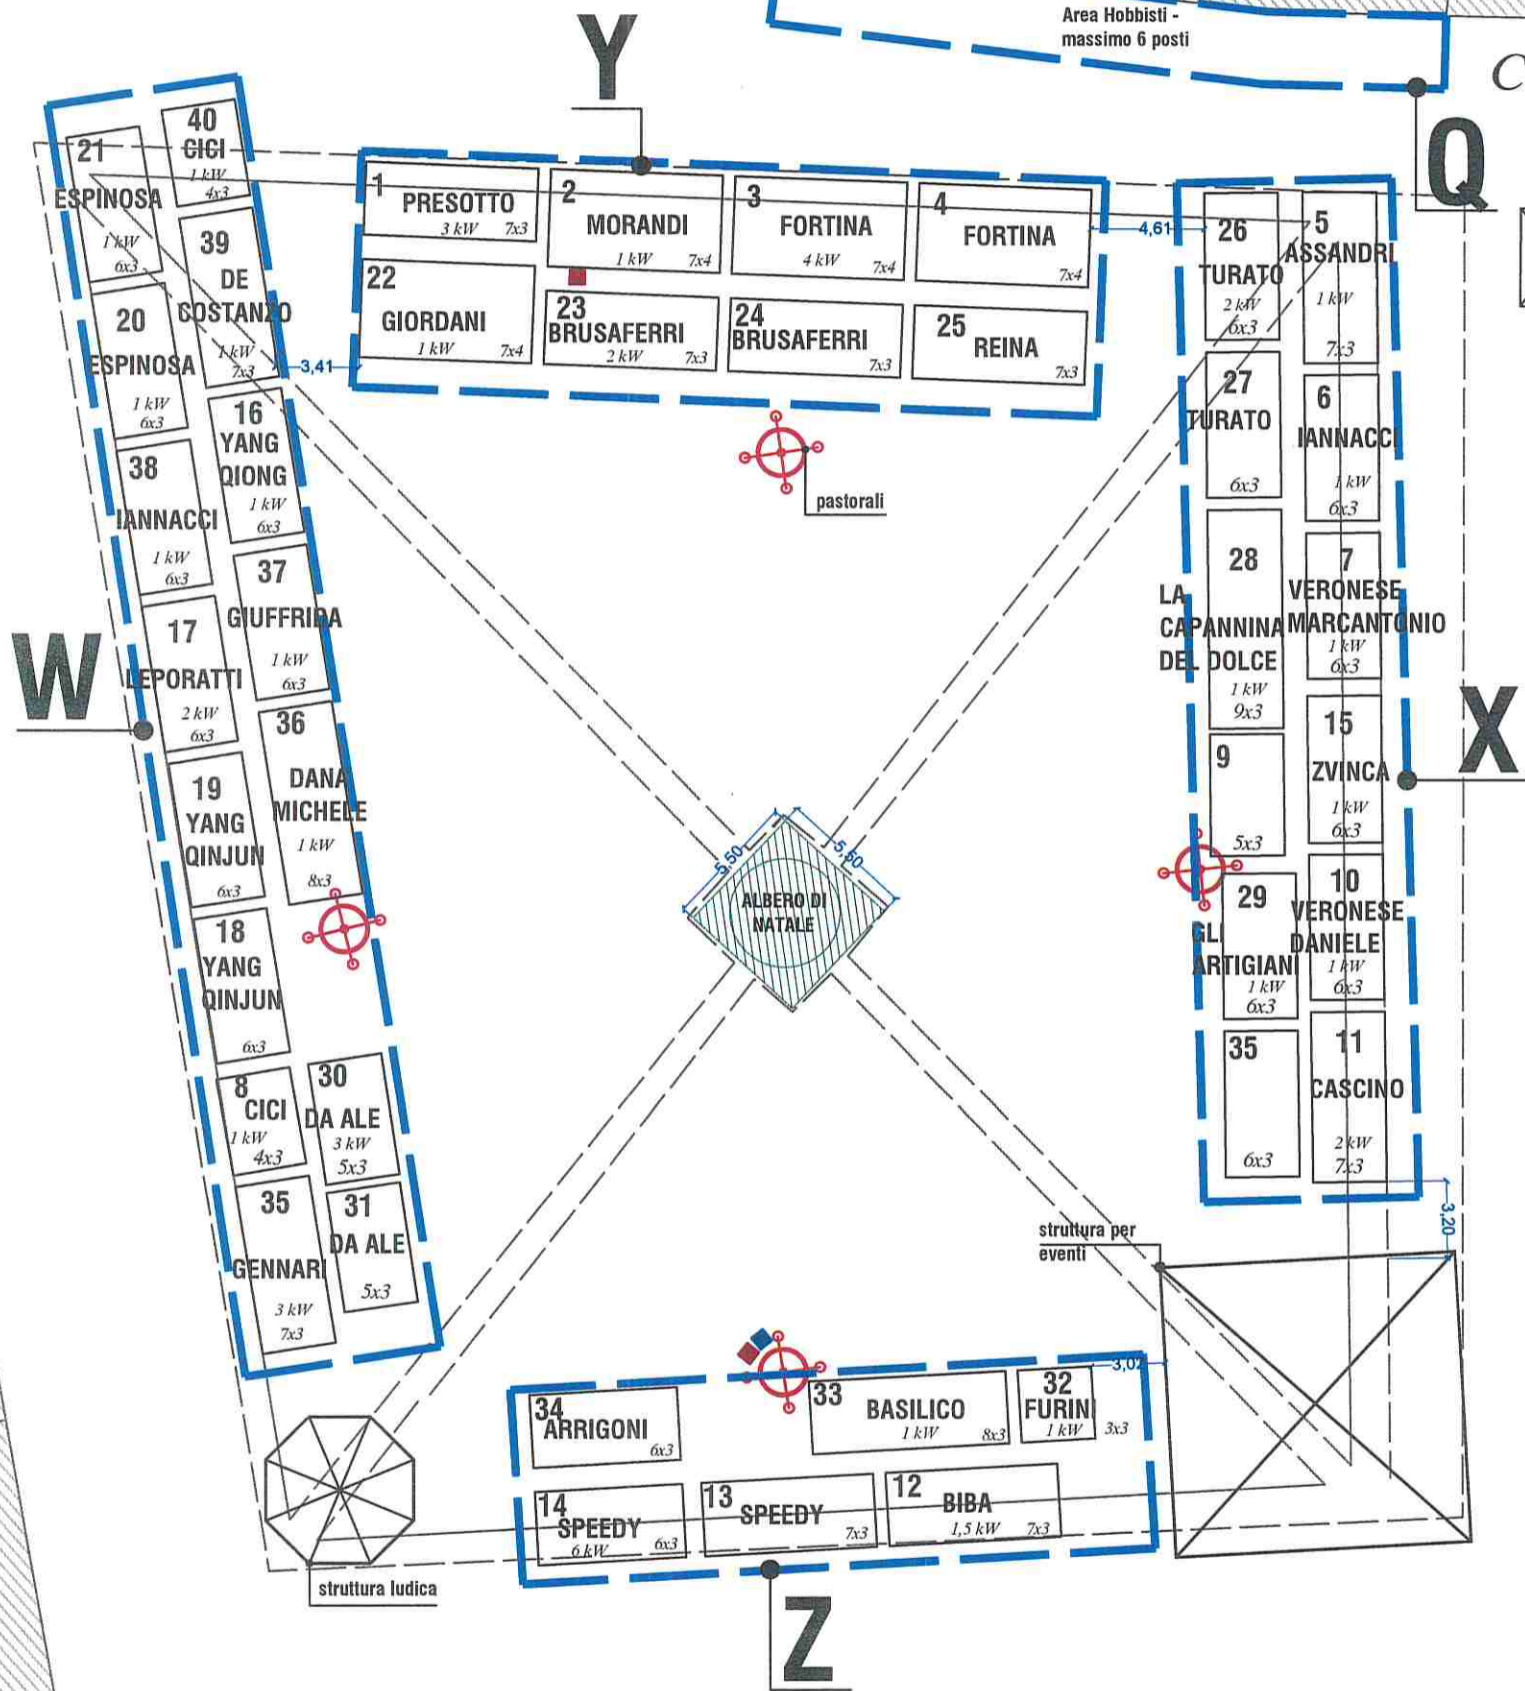

Città di Lodi

schema planimetria SAGRA di Santa Lucia

Comune

Sagrato della Cattedrale

Area Hobbisti - massimo 6 posti

Corso Roma

Taxi
S. Lucia

Taxi

FLORISTA

EDICOLA

BAR VICTORY

BAR AL PORTICO DEI PENSIERI

BAR LODI

Via Gabba

Corso Vittorio Emanuele II

Via Marsala