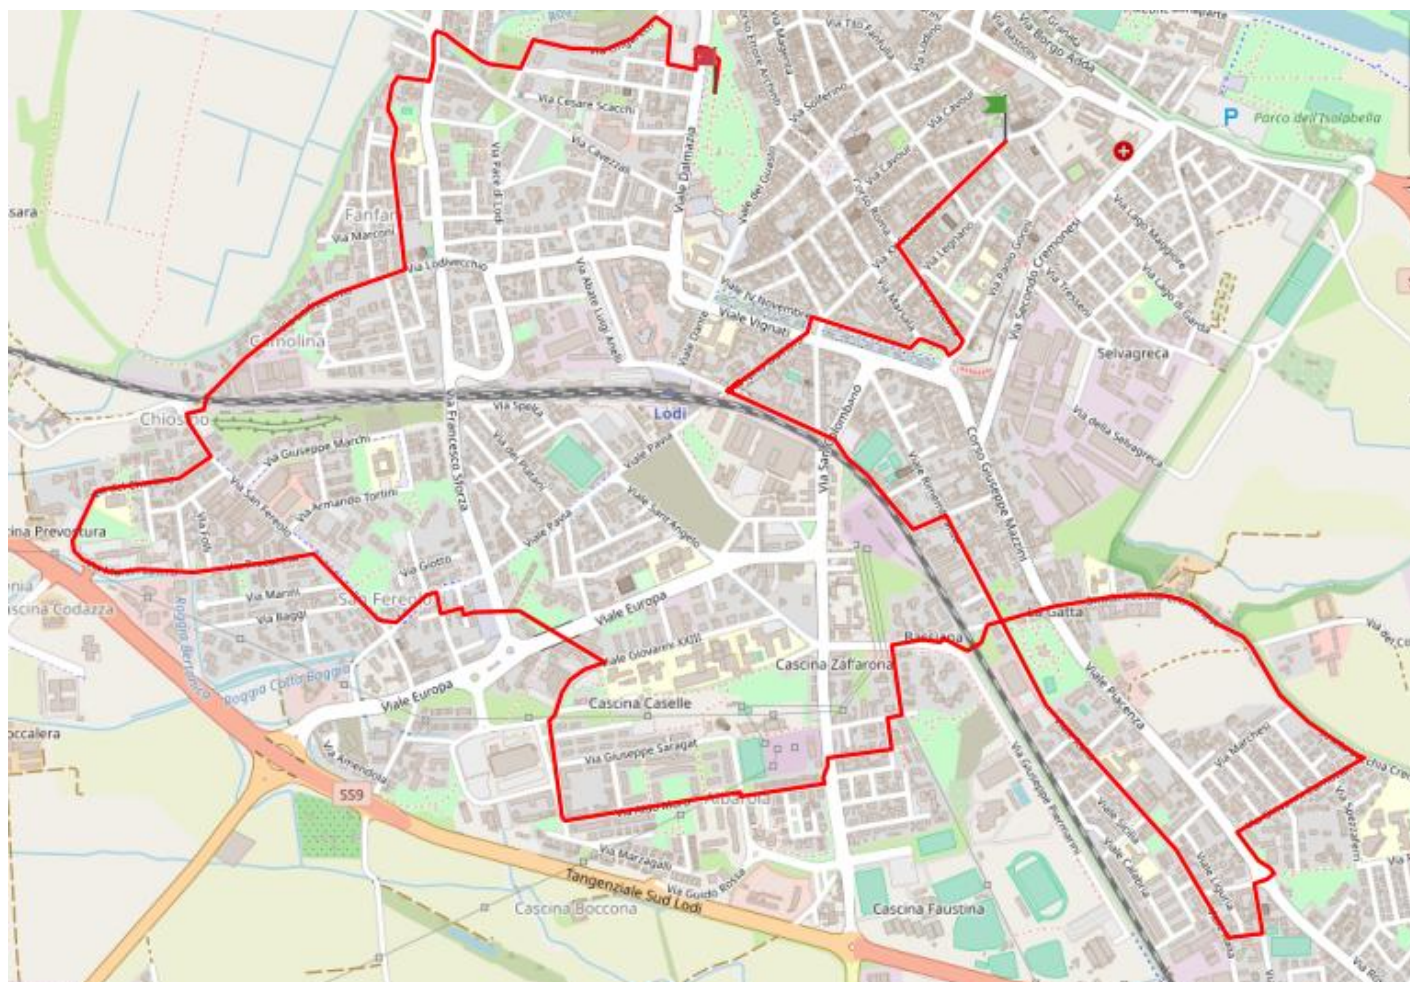

BimBimBici 2019 – (km 11,2)

MAPPA

PERCORSO

PARTENZA Piazza Ospitale (P.za S. Francesco)	Km 0
Via XX Settembre	
Corso Roma	
Piazzale Zaninelli	
Viale IV Novembre	1
Piazza Medaglie d'Oro	
Via Nino dall'Oro	
Viale Trento Trieste	
Via Cesare Battisti	
Viale Milite Ignoto	2
Viale Rimembranze	
Viale Italia	
Viale Romagna	3
Viale Toscana	
Viale Piacenza	
Via Carnovali	
Via Vecchia Cremonese	4
Via T. Zalli	5
Via Don Minzoni	
Via Togliatti	
Via Turati	
Via de Gasperi	6
Via San Colombano	
Via A. Moro	

Via Maestri del Lavoro	
Via Buozzi	7
passaggio ciclopeditonale sotto Viale Europa	
Piazza Omegna	
Via Michelangelo Buonarroti	
Via Bramante	
Via Raffaello	
Viale Pavia	
Via San Fereolo	8
Via Precacesa	
Via Martin Lutero	
Via del Chiosino	9
Via San Fereolo	
sottopasso ferrovia Camolina	
Via Lodivecchio	
Via Madre Cabrini	10
Via Fleming	
Via Sforza	
Via Bocconi	
Via Ungaretti	
Via Monti	11
Piazzale D'Azeglio	
Isola Carolina - ARRIVO	11.2